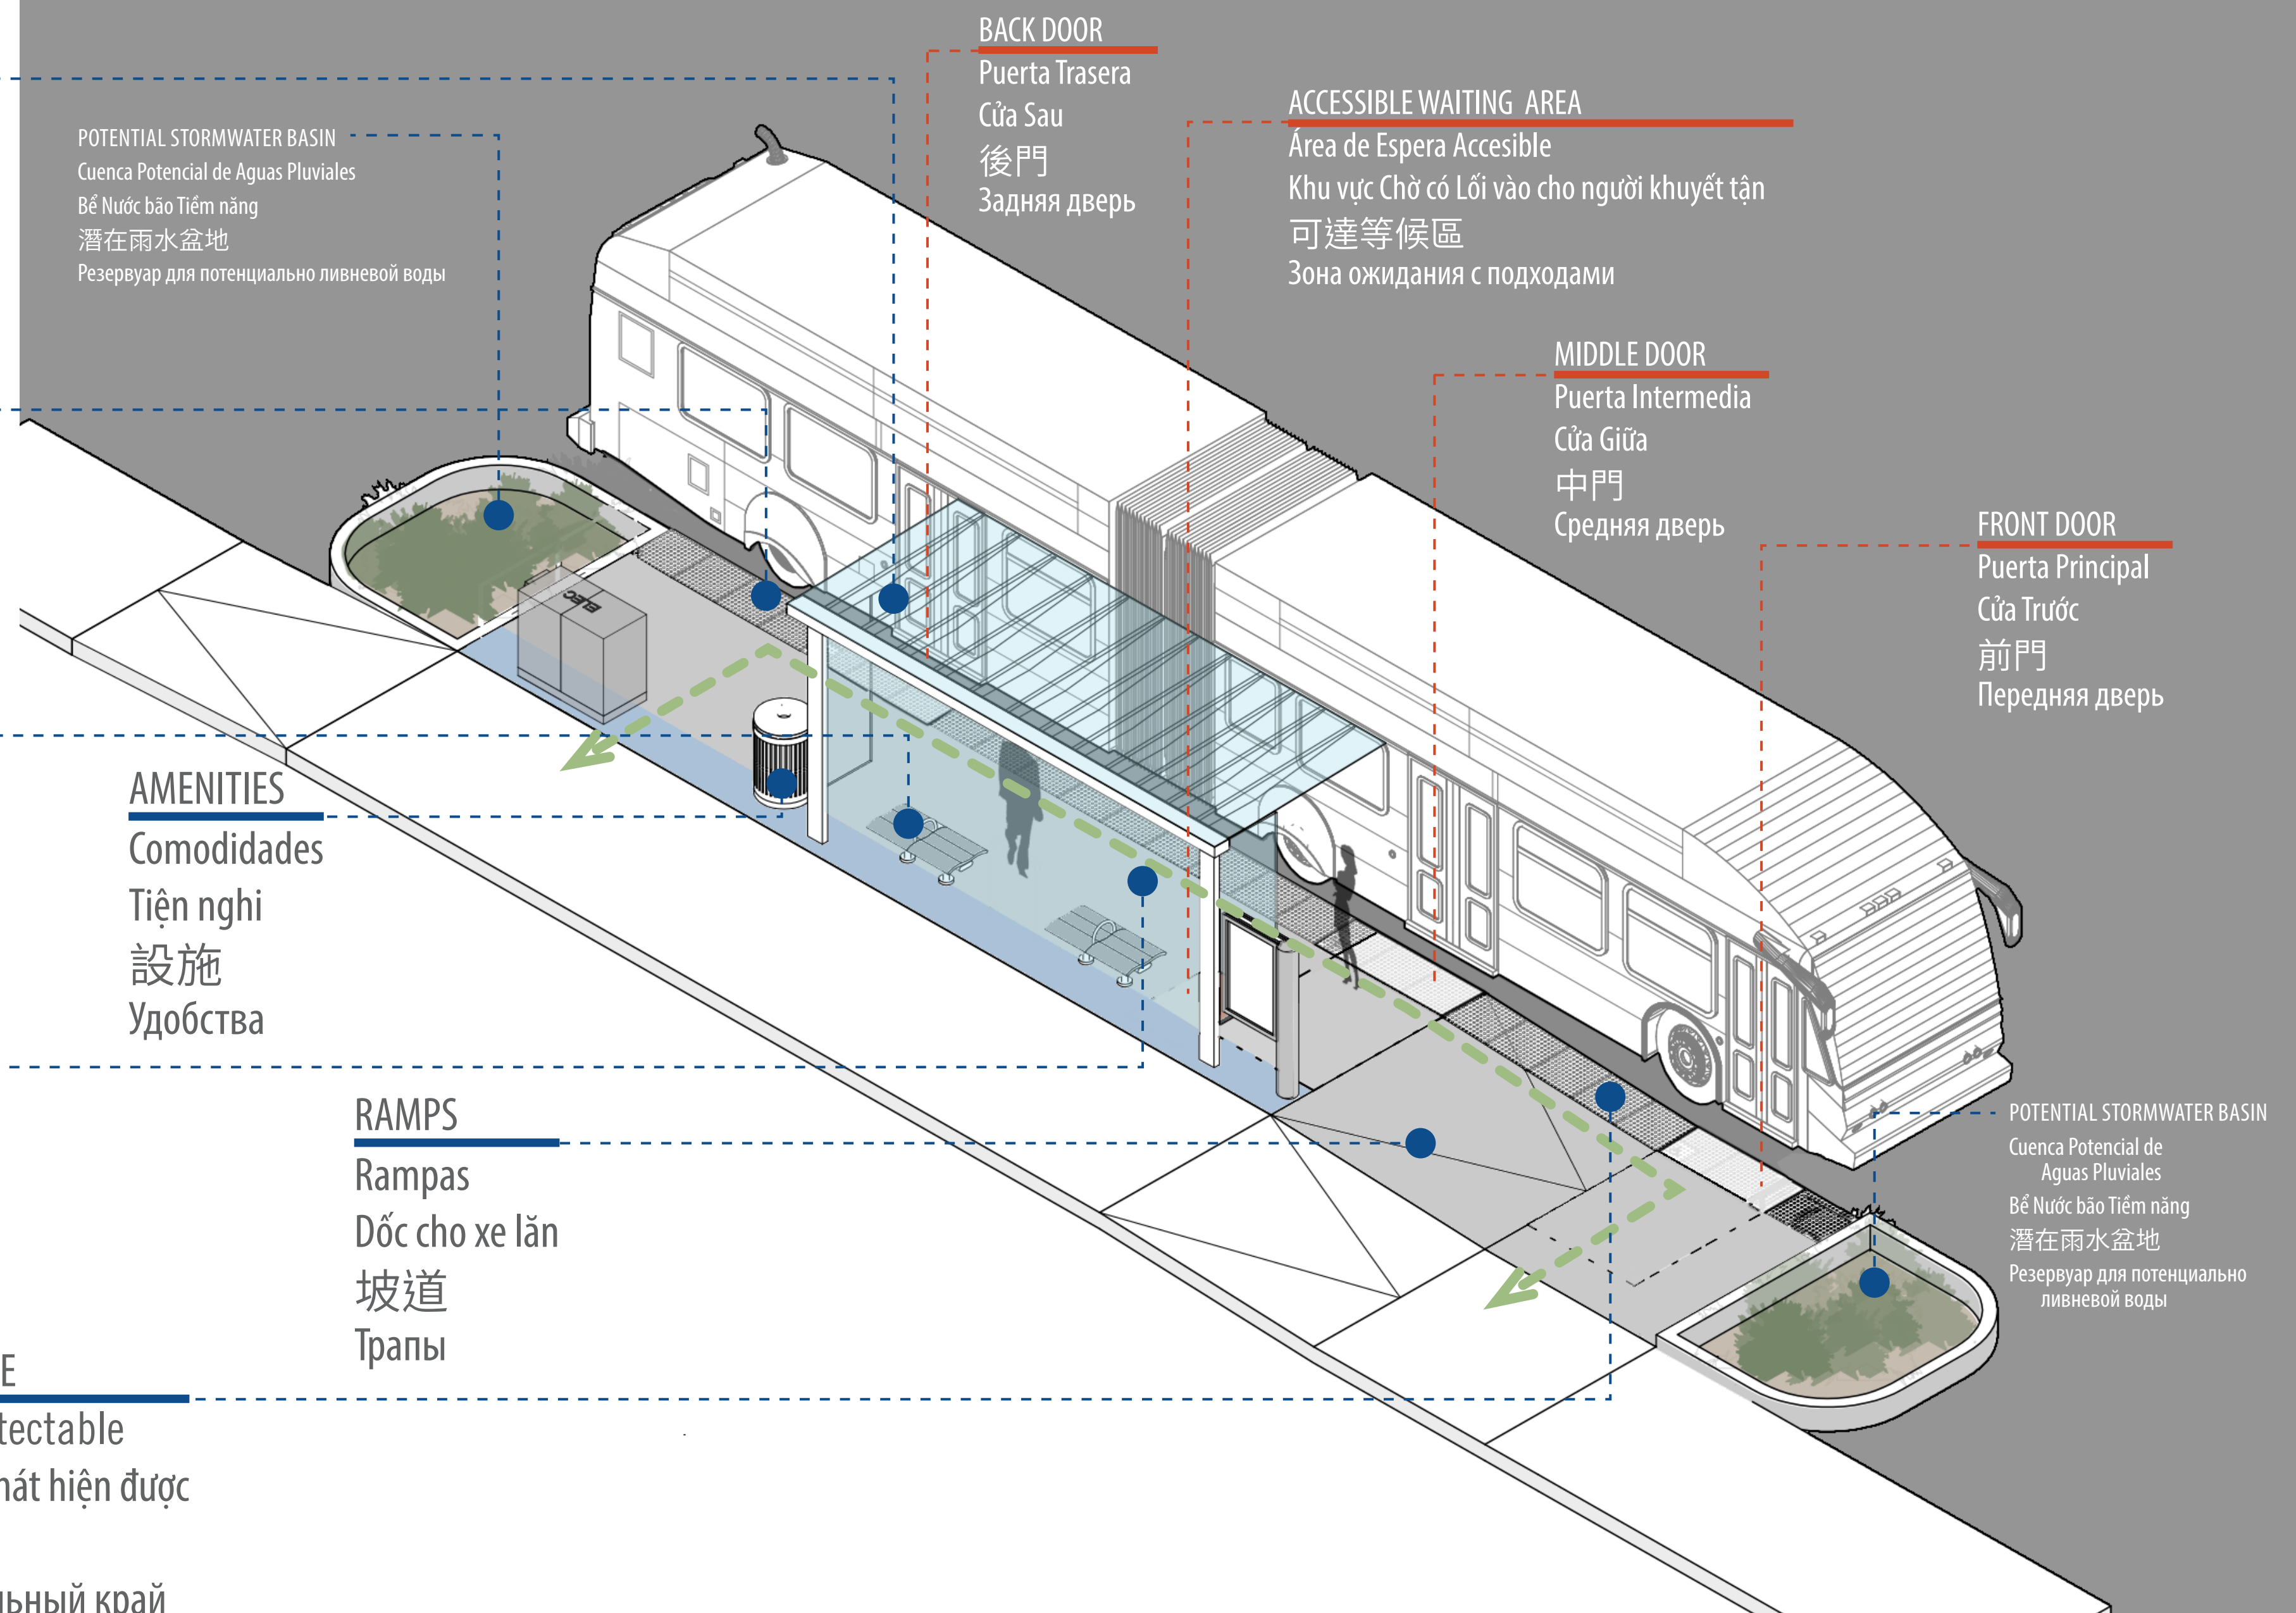

INTEGRATED STATION TYPE 3 REAR ACCESS

Estación Integrada de Acceso Trasero, Tipo 3

Đường đằng sau Loại 3 Ga Hợp nhất

綜合站類型3 後方通路

Интегрированная станция типа 3, вход с задней стороны

SHELTER

Refugio
Nhà chờ có mái che
庇護所
Навес

WALKING PATH

Camino a Pie
Đường đi bộ
步行道
Пешеходная дорожка

AMENITIES ZONE

Zona de Amenidades
Vùng Tiện nghi
設施區
Зона с удобствами

PLATFORM

Plataforma
Nền tảng
平台
Платформа

DETECTABLE WARNING EDGE

Borde de Advertencia Detectable
Giới hạn Cảnh báo Có thể phát hiện được
可檢測邊線
Заметный предупредительный край

PLAN

Plan
Quy hoạch
計劃
План

PERSPECTIVE

Perspectiva
Phối cảnh
遠景
Перспектива