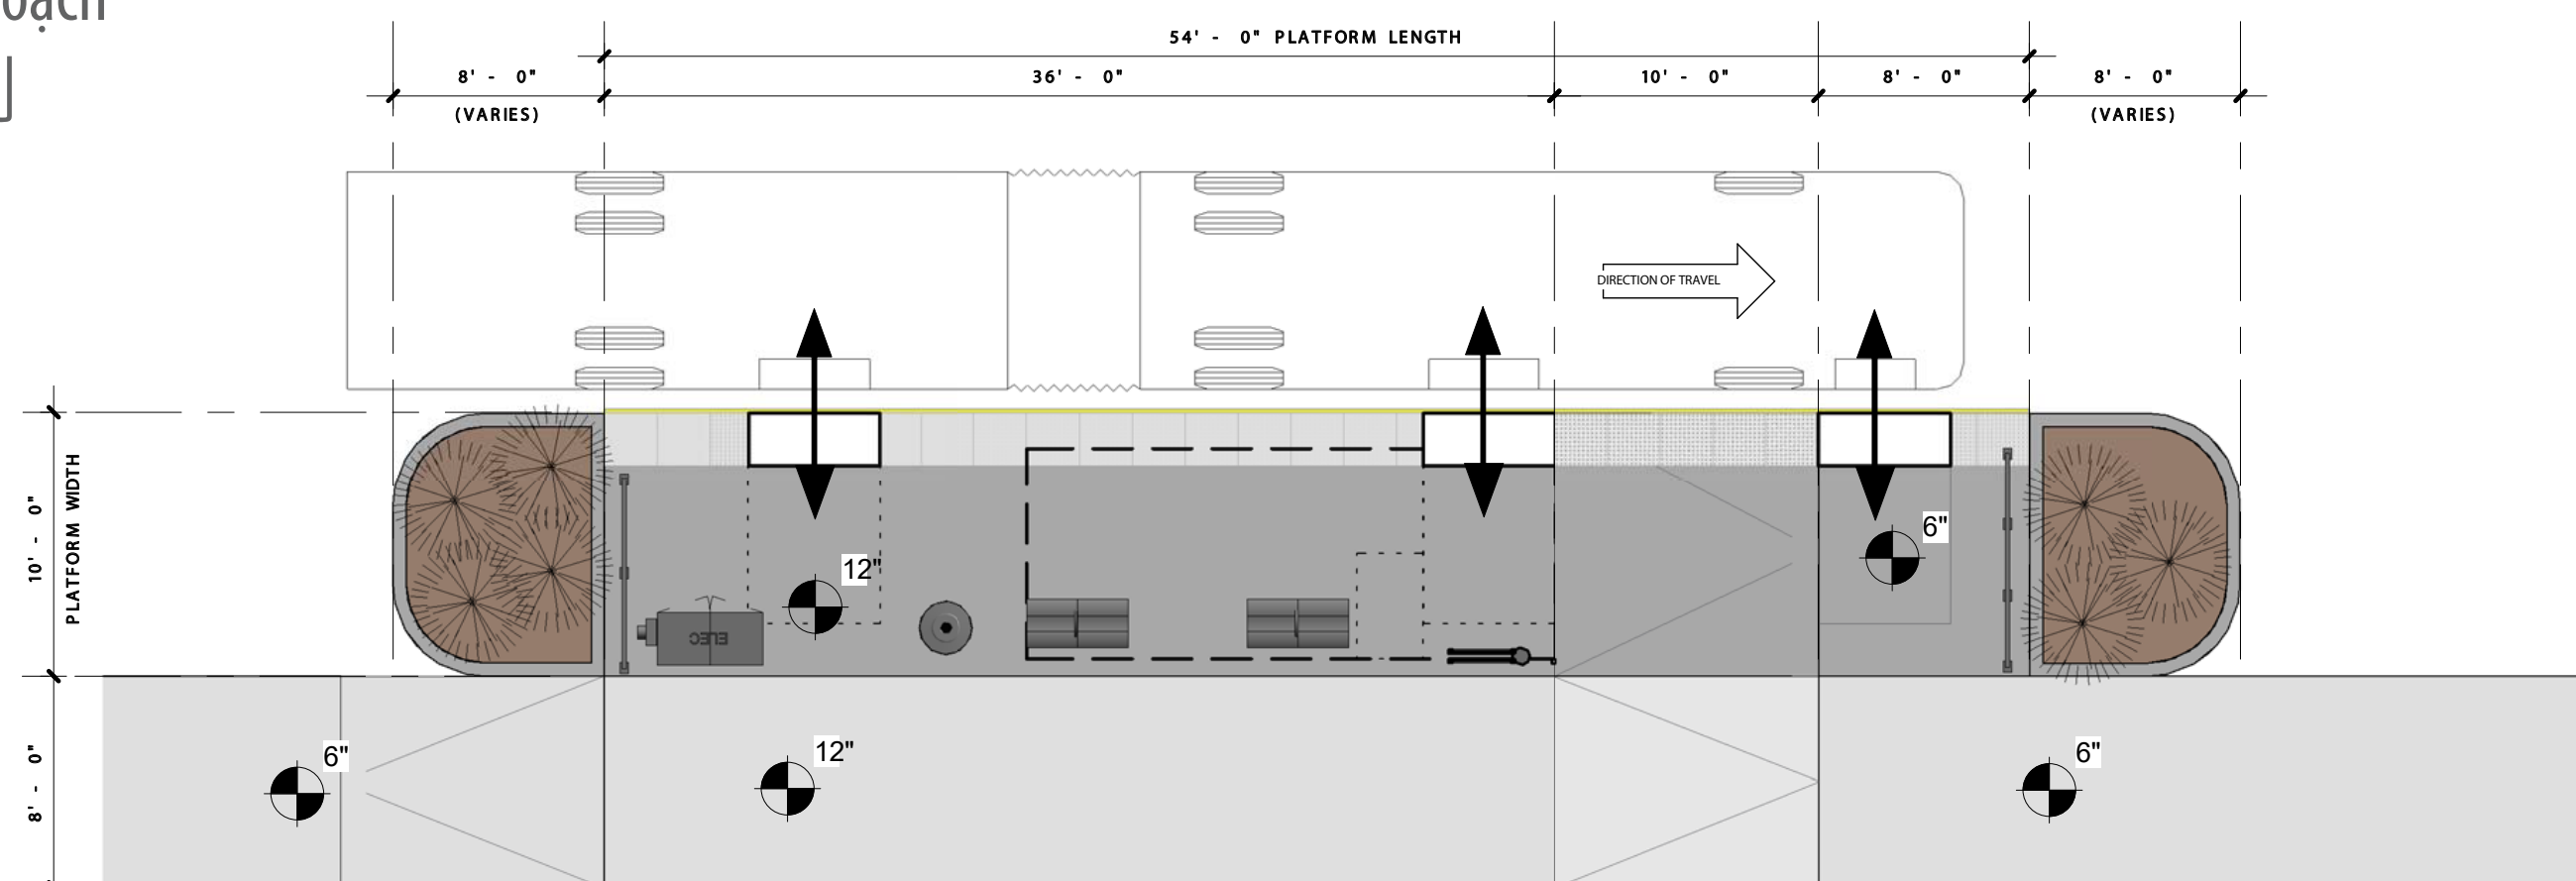

INTEGRATED STATION TYPE 3 REAR ACCESS

Estación Integrada de Acceso Trasero, Tipo 3

Đường đằng sau Loại 3 Ga Hợp nhất

綜合站類型3 後方通路

Интегрированная станция типа 3, вход с задней стороны

SHELTER

Refugio
Nhà chờ có mái che
庇護所
Навес

WALKING PATH

Camino a Pie
Đường đi bộ
步行道
Пешеходная дорожка

AMENITIES ZONE

Zona de Amenidades
Vùng Tiện nghi
設施區
Зона с удобствами

PLATFORM

Plataforma
Nền tảng
平台
Платформа

DETECTABLE WARNING EDGE

Borde de Advertencia Detectable
Giới hạn Cảnh báo Có thể phát hiện được
可檢測邊線
Заметный предупредительный край

PLAN

Plan
Quy hoạch
計劃
План

PERSPECTIVE

Perspectiva
Phối cảnh
遠景
Перспектива