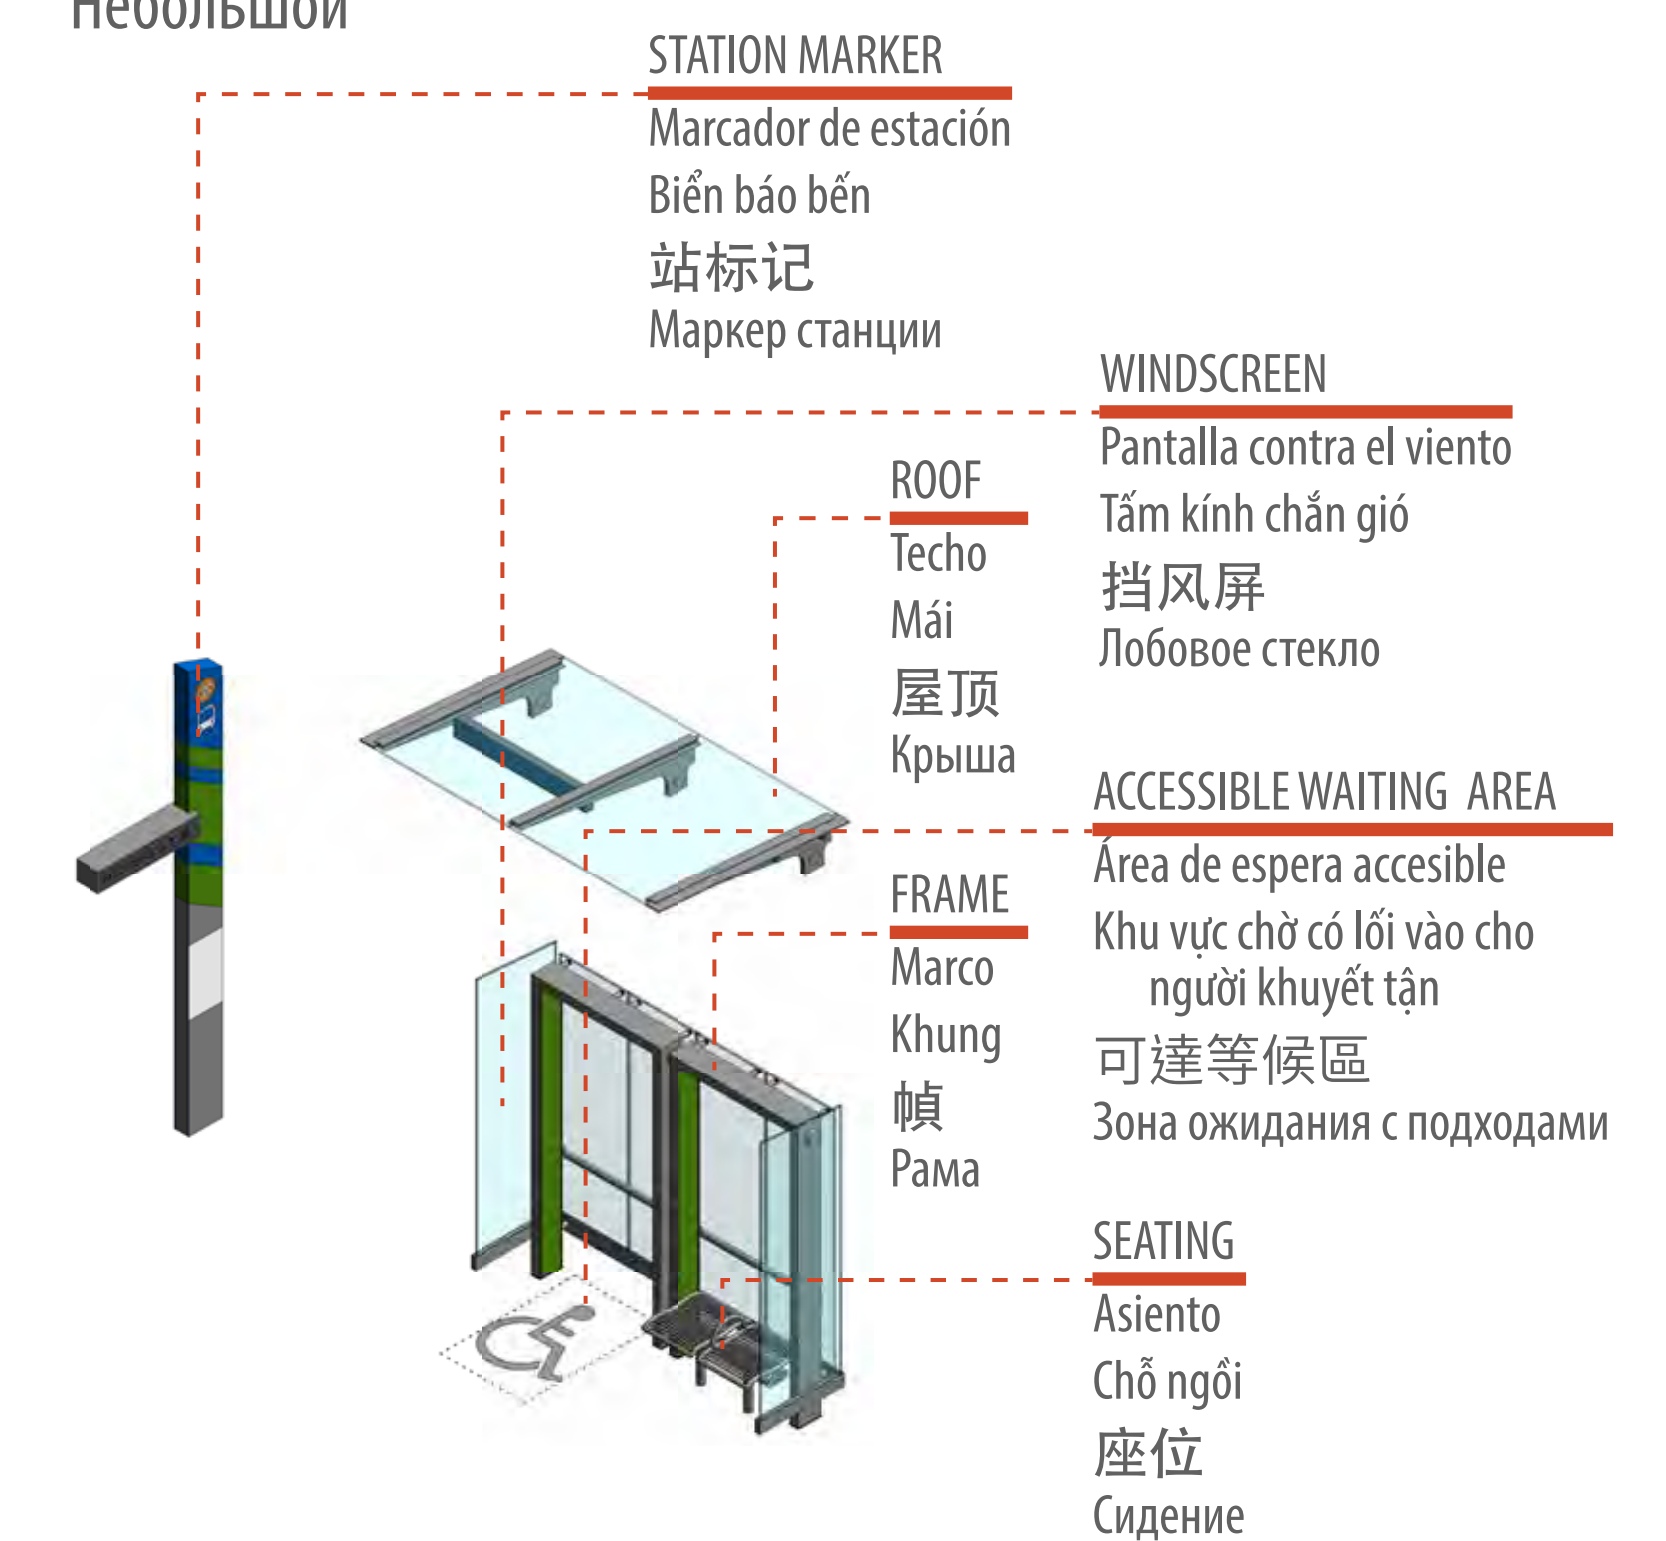

Refugio

Nhà chờ có mái che

庇護所

Навес

LARGE

Grande
Chỗ trú lớn
大型车站
Большой

MEDIUM

Mediano
Chỗ trú vừa
中型车站
Средний

SMALL

Pequeño
Chỗ trú nhỏ
小车站
Небольшой

LARGE

Grande
Chỗ trú lớn
大型车站
Большой

MEDIUM

Mediano
Chỗ trú vừa
中型车站
Средний

SMALL

Pequeño
Chỗ trú nhỏ
小车站
Небольшой