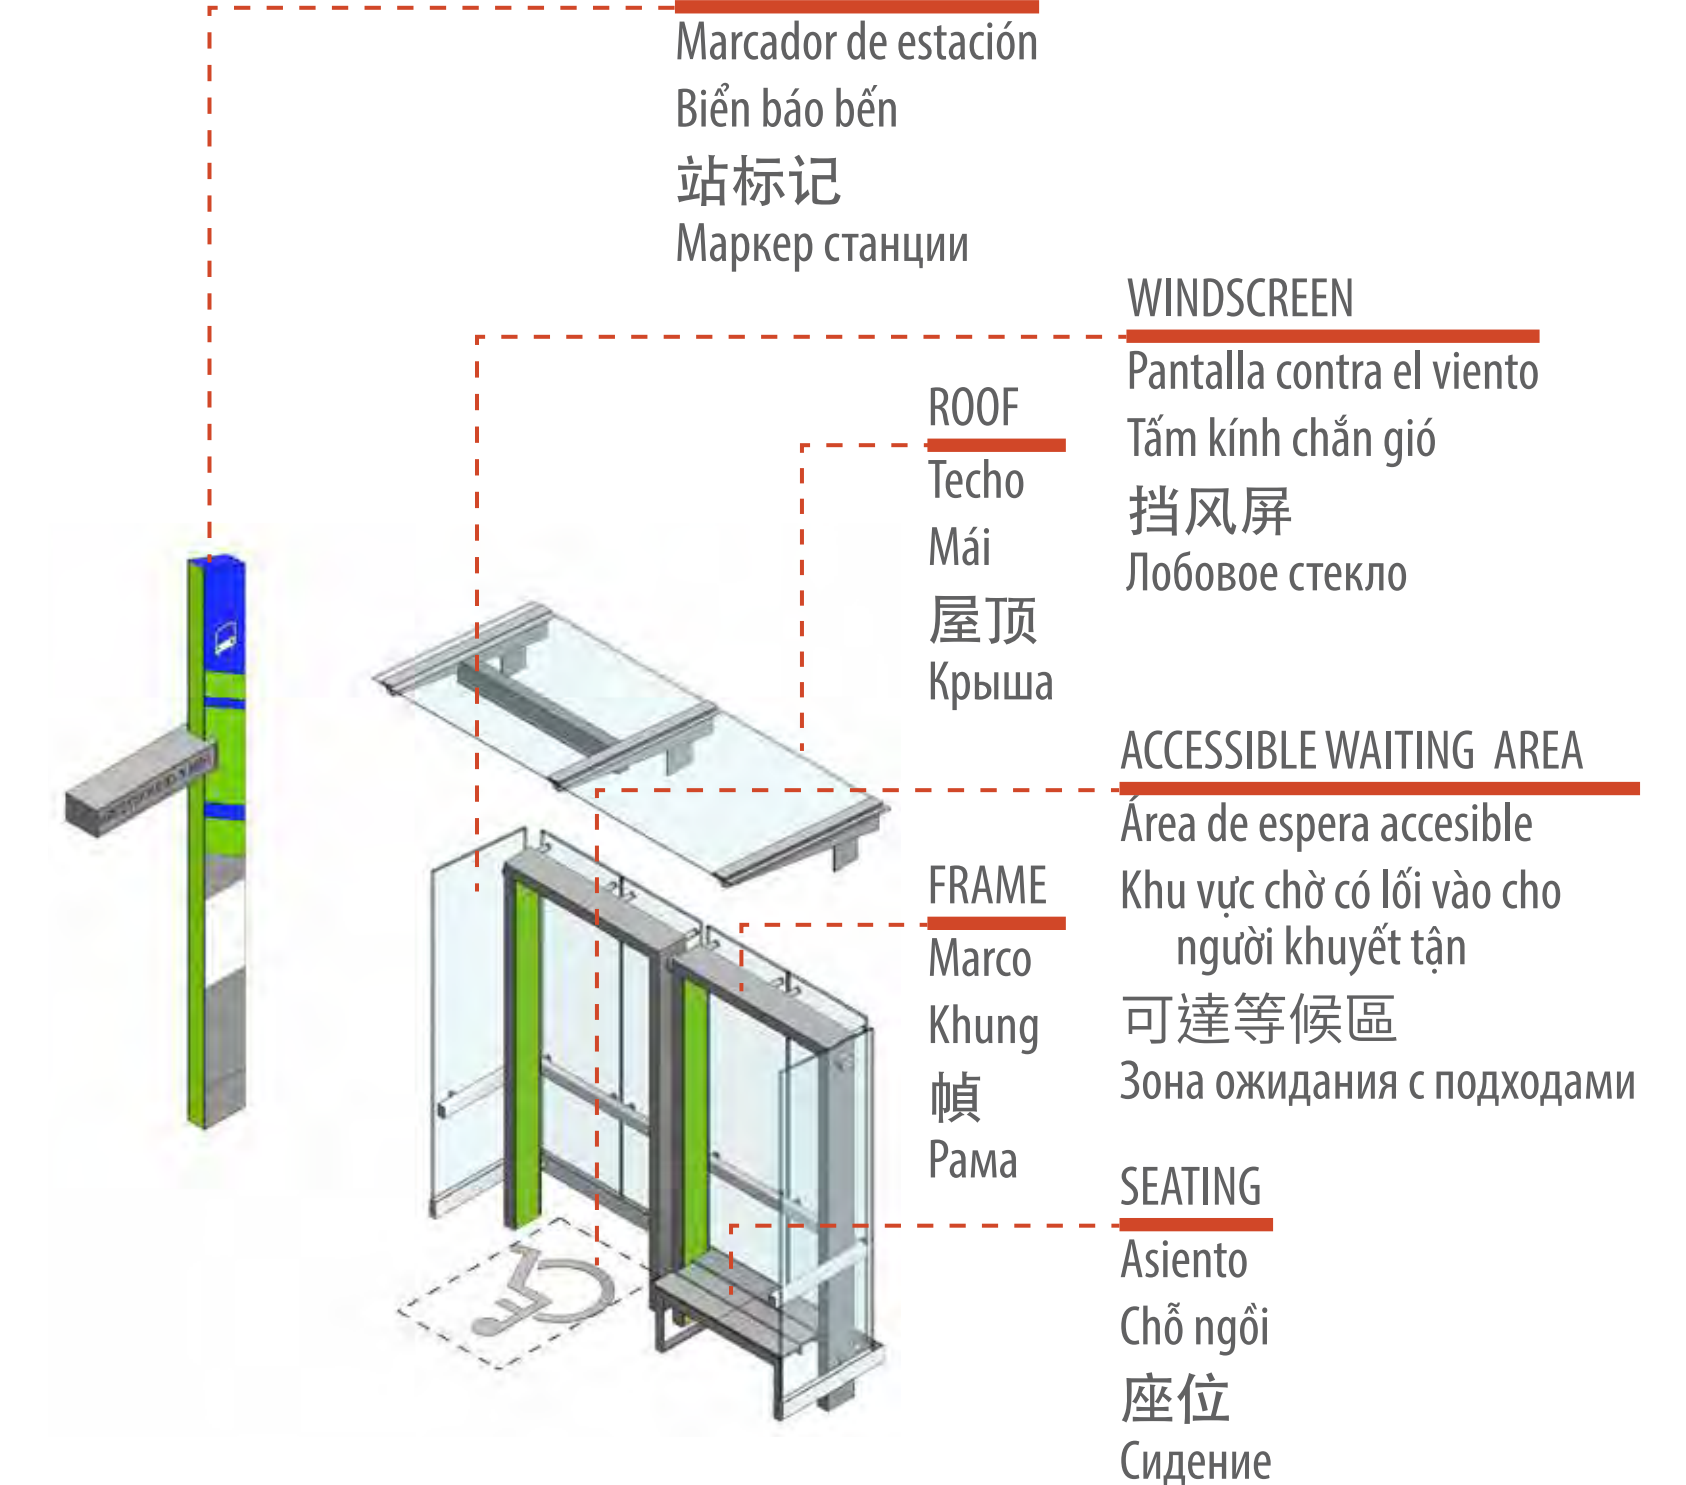

Refugio

Nhà chờ có mái che

庇護所

Навес

LARGE

Grande
 Chỗ trú lớn
 大型车站
 Большой

MEDIUM

Mediano
 Chỗ trú vừa
 中型车站
 Средний

SMALL

Pequeño
 Chỗ trú nhỏ
 小车站
 Небольшой

LARGE

Grande
 Chỗ trú lớn
 大型车站
 Большой

MEDIUM

Mediano
 Chỗ trú vừa
 中型车站
 Средний

SMALL

Pequeño
 Chỗ trú nhỏ
 小车站
 Небольшой